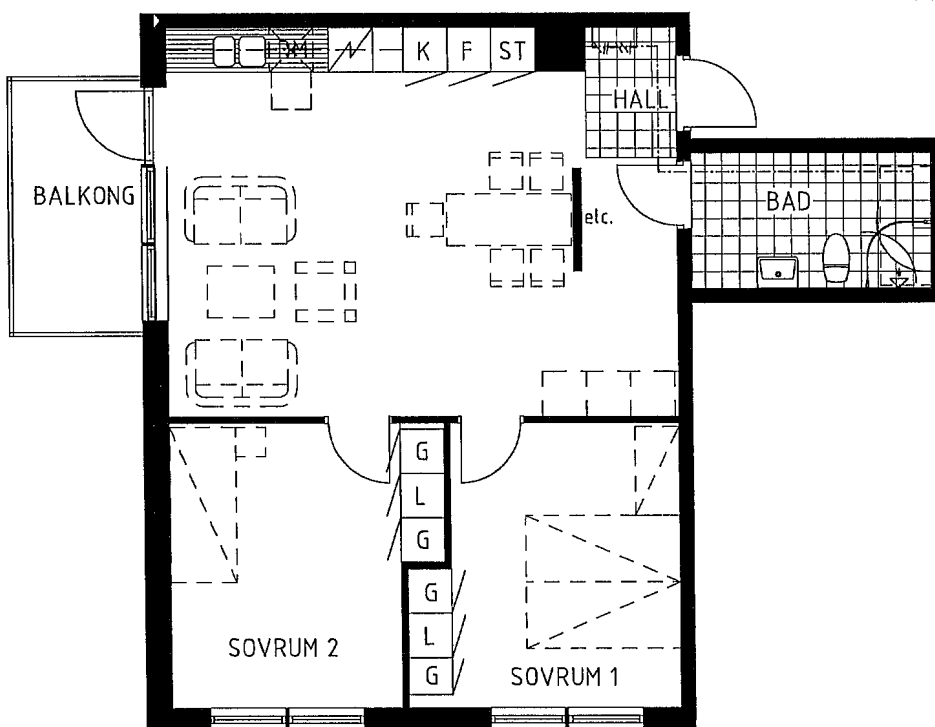

Linbanegatan 17

1511-1-0046, lägenhetsnr. 1402

3 rum och kök

Area cirka 69,7 kvm

Plan 4

SKALA 1:100

Spis	
Diskmaskin	
Kyl	
Frys	
Kyl/frys	
Städskåp	
Garderobskåp	
Linneskåp	

Inklädnad i tak 

Entréplan